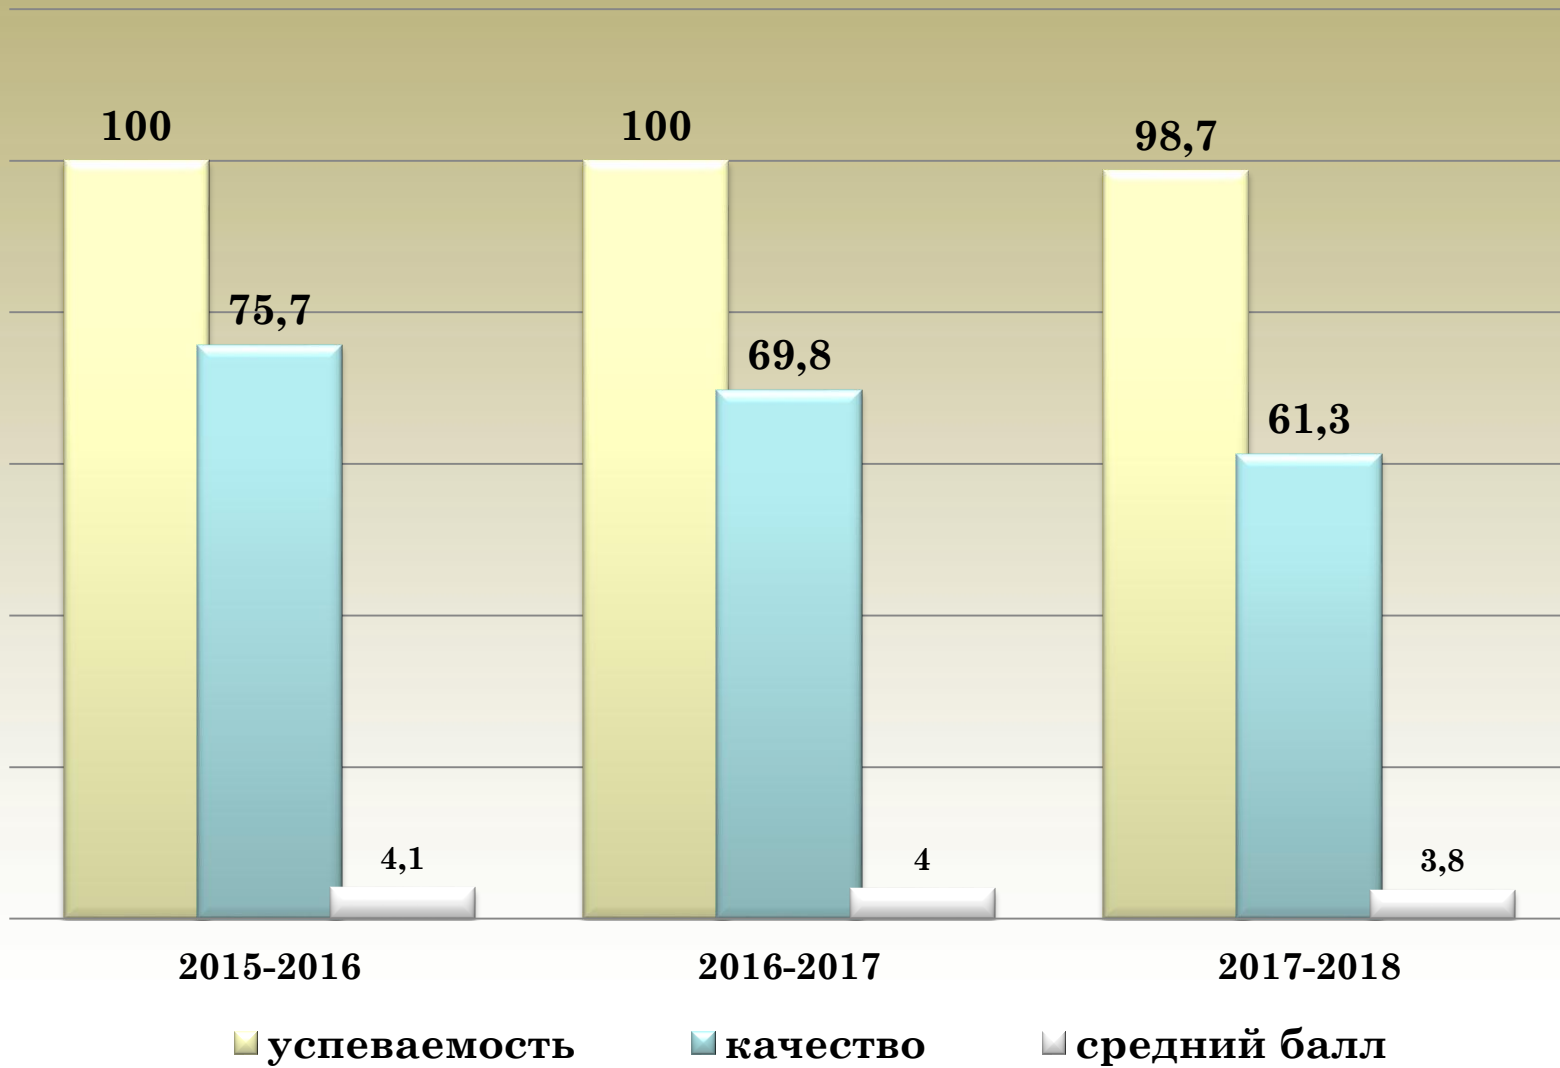

Результаты ГОСУДАРСТВЕННОЙ ИТОГОВОЙ АТТЕСТАЦИИ

**МКОУ «Средняя
общеобразовательная школа № 8»**

Итоги ОГЭ - Русский язык

Итоги ОГЭ - Математика

Качество ОГЭ экзаменов по выбору (%)

Средний балл ЕГЭ Математика- базовый уровень

Средний балл ЕГЭ Русский язык

Средний балл ЕГЭ предметы по выбору