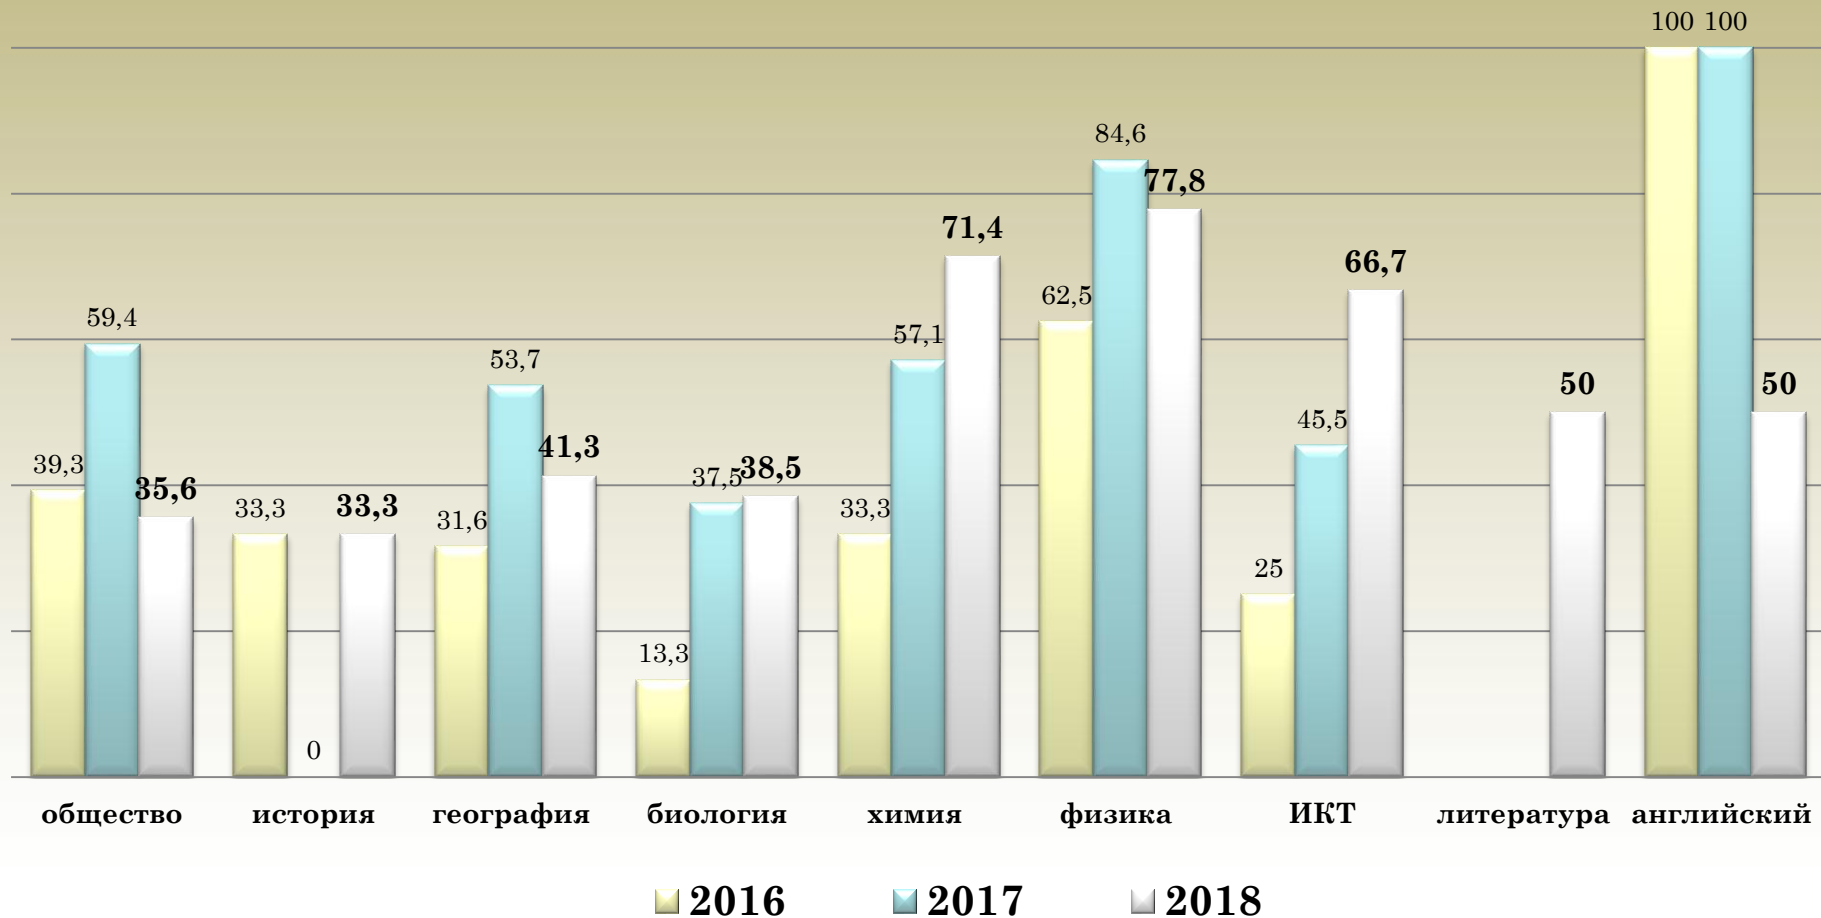

Результаты ГОСУДАРСТВЕННОЙ ИТОГОВОЙ АТТЕСТАЦИИ

**МКОУ «Средняя
общеобразовательная школа № 8»**

Итоги ОГЭ - Русский язык

Итоги ОГЭ - Математика

Качество ОГЭ экзаменов по выбору (%)

Средний балл ЕГЭ Математика- базовый уровень

Средний балл ЕГЭ Русский язык

Средний балл ЕГЭ предметы по выбору