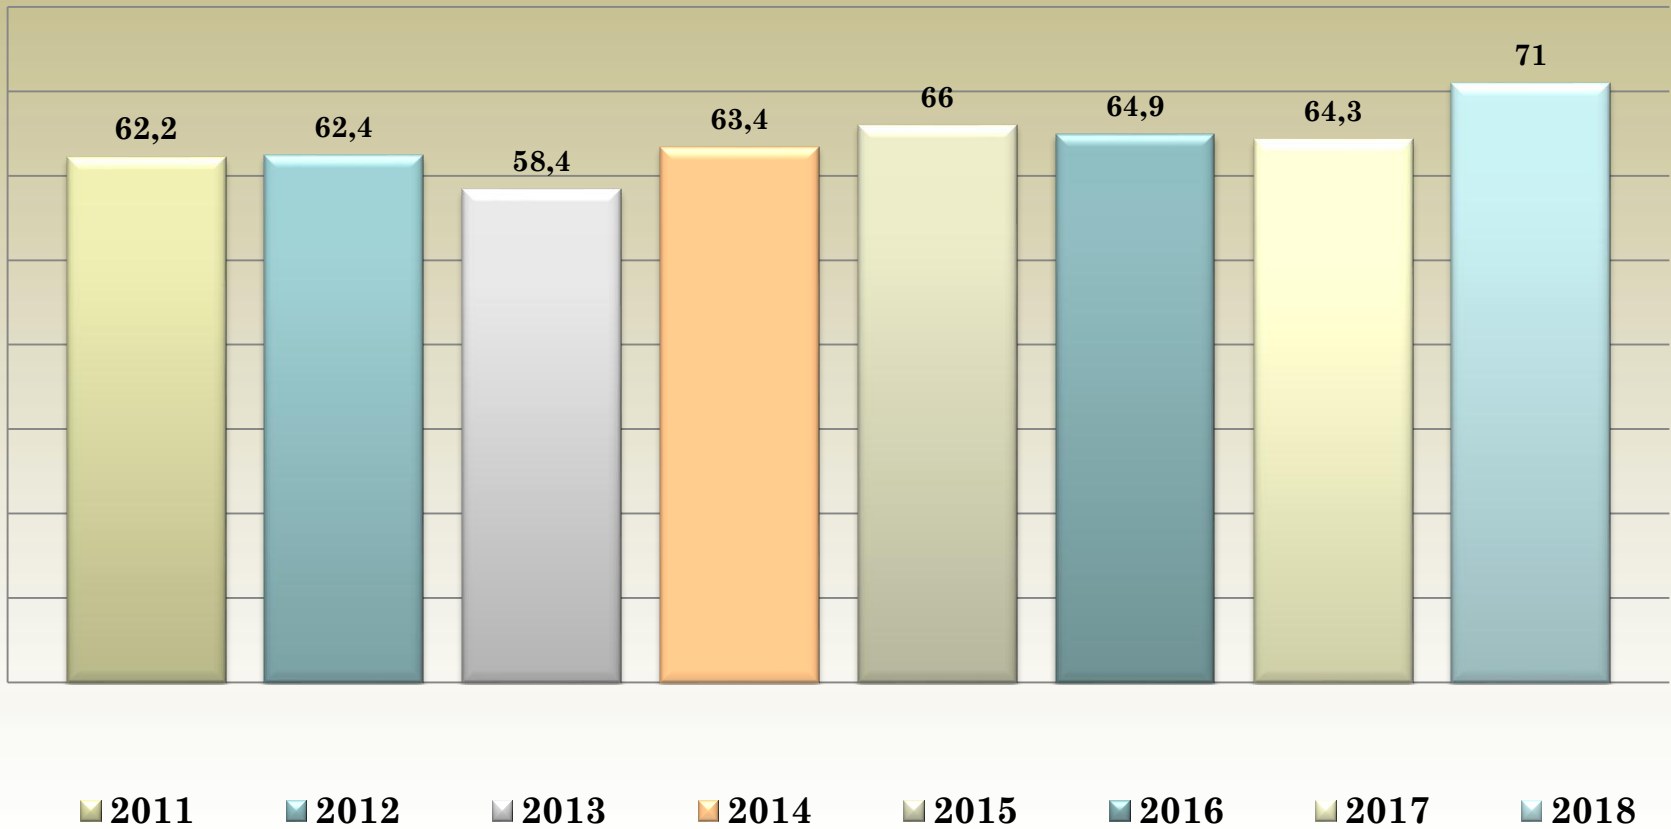

Результаты ГОСУДАРСТВЕННОЙ ИТОГОВОЙ АТТЕСТАЦИИ

**МКОУ «Средняя
общеобразовательная школа № 8»**

Итоги ОГЭ - Русский язык

Итоги ОГЭ - Математика

Качество ОГЭ экзаменов по выбору (%)

Средний балл ЕГЭ Математика- базовый уровень

Средний балл ЕГЭ Русский язык

Средний балл ЕГЭ предметы по выбору