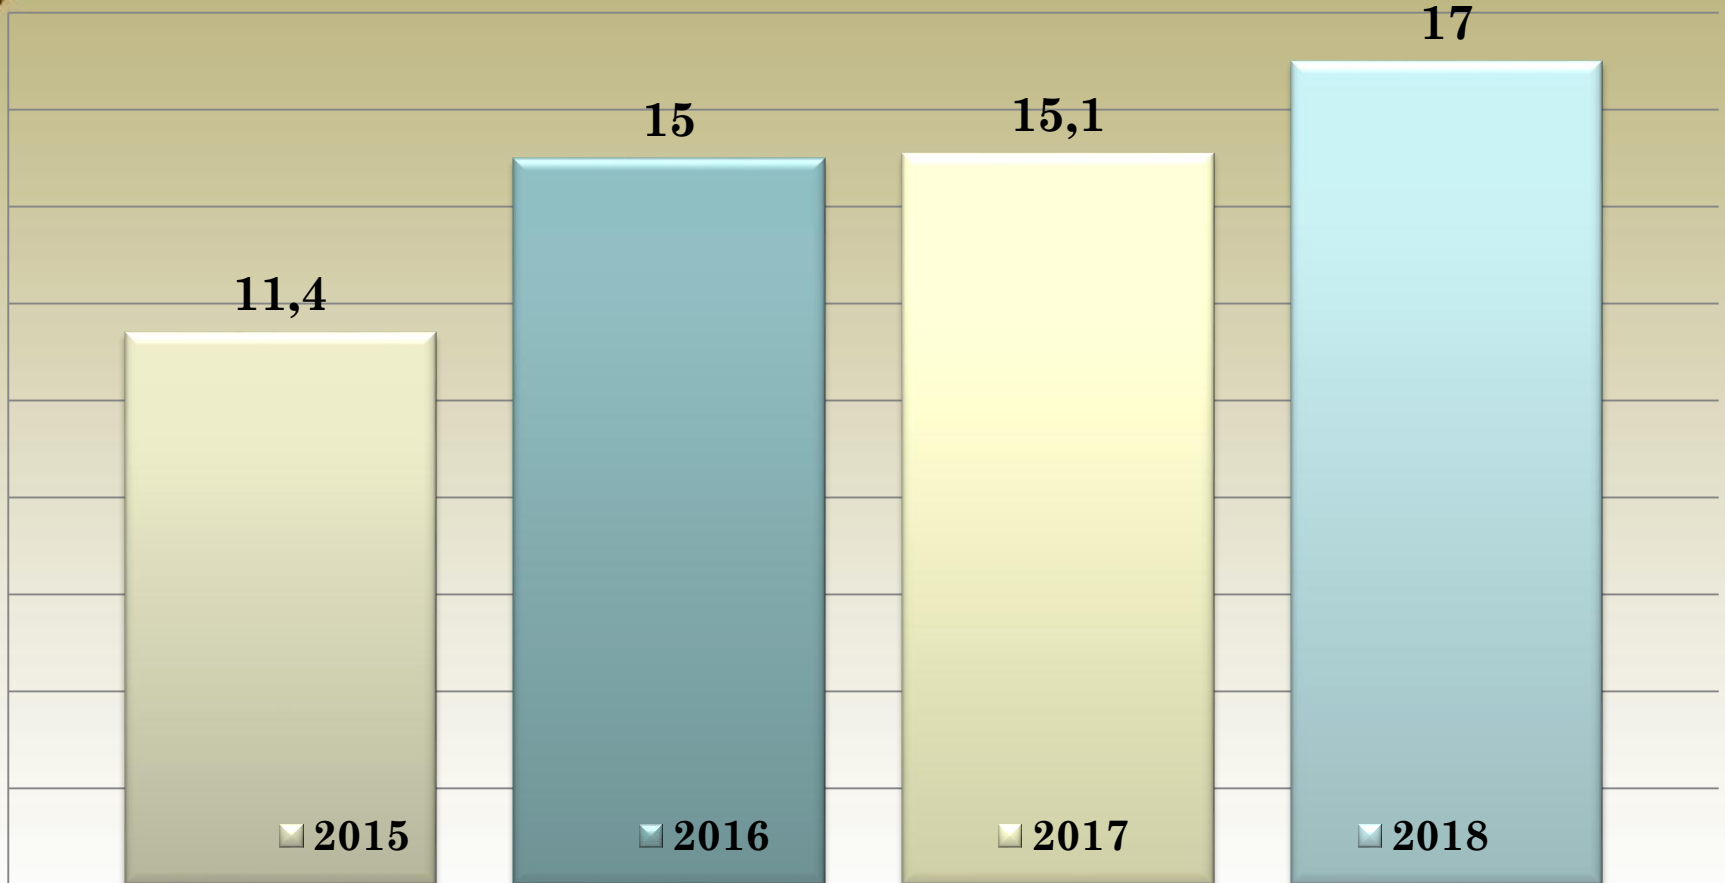

Результаты ГОСУДАРСТВЕННОЙ ИТОГОВОЙ АТТЕСТАЦИИ

**МКОУ «Средняя
общеобразовательная школа № 8»**

Итоги ОГЭ - Русский язык

Итоги ОГЭ - Математика

Качество ОГЭ экзаменов по выбору (%)

Средний балл ЕГЭ Математика- базовый уровень